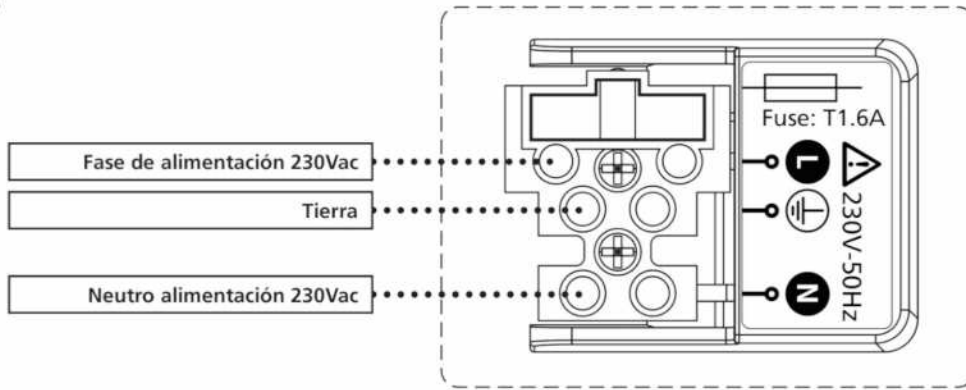

## » TABLETA ELECTRONICA PARA ZARISS-24V-220V MARCA V2 MOD.PD12.

VERSION 1  
OCTUBRE 2019

V10.16

(229) 288-1552

portonesautomaticos@adsver.com.mx  
 portonesautomaticos@prodigy.net.mx

(229) 927-5107, 167-8080, 167-8007, 151-7529.