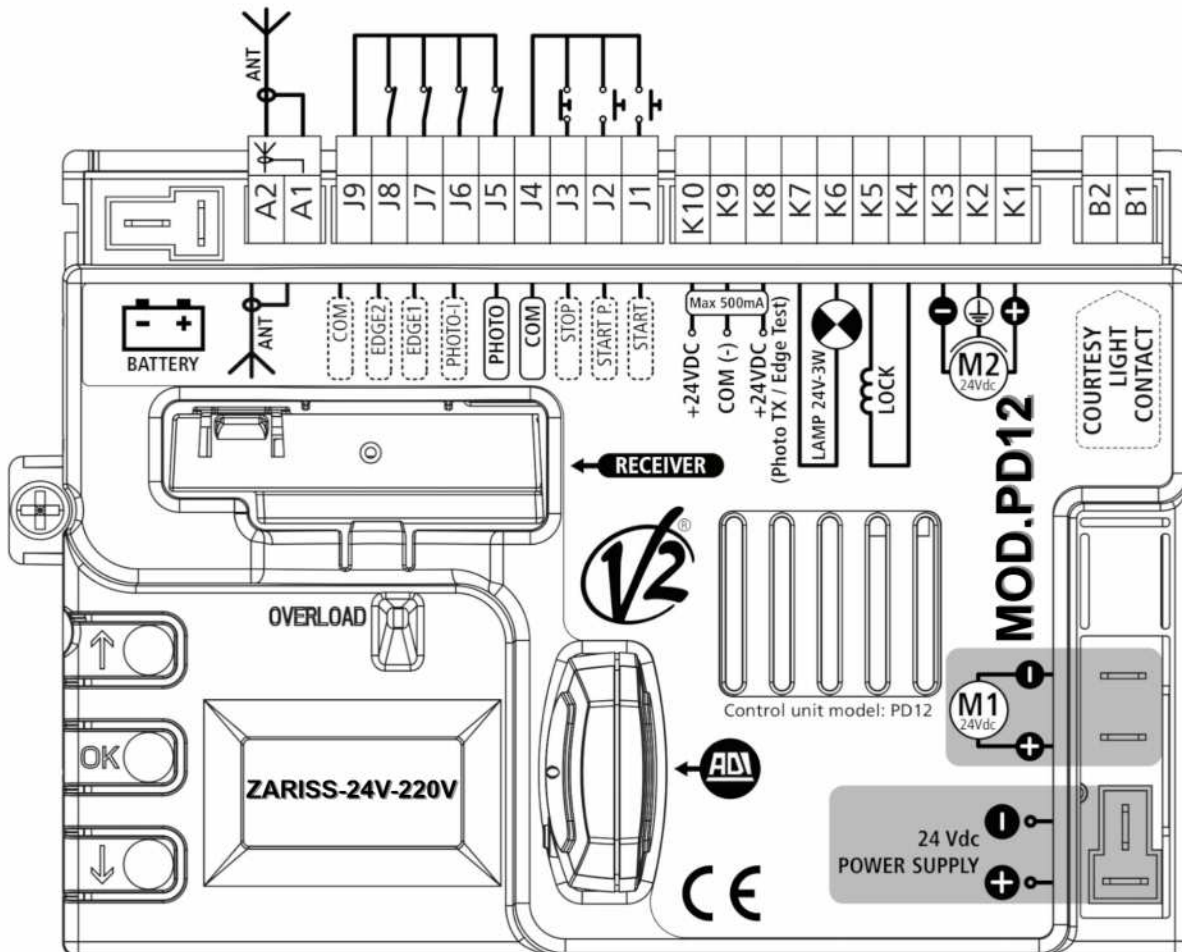

## » TABLETA ELECTRONICA PARA ZARISS-24V-220V MARCA V2 MOD.PD12.

VERSION 1  
OCTUBRE 2019

V10.16

(229) 288-1552

portonesautomaticos@adsver.com.mx  
 portonesautomaticos@prodigy.net.mx

(229) 927-5107, 167-8080, 167-8007, 151-7529.